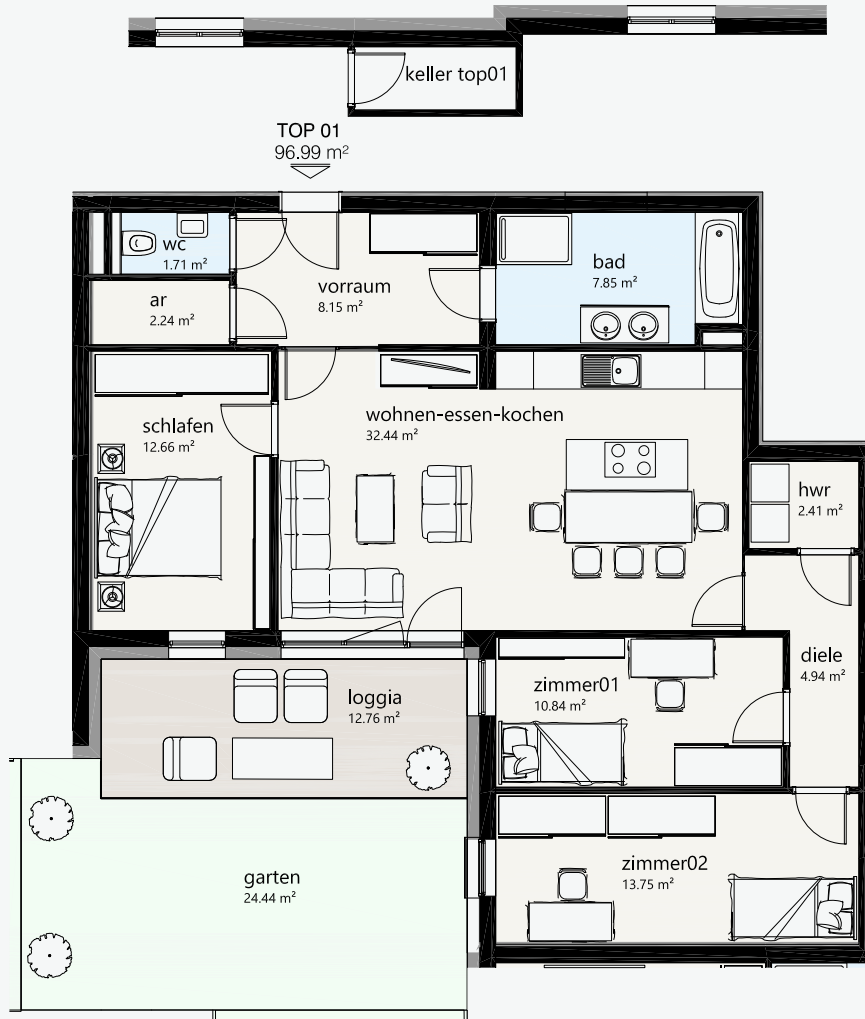

wohnoase schörfling

...

wohnen am attersee

west-flügel

top 01 / EG

top 01

| | |
|------------|----------------------|
| zimmer | 4 |
| wohnfläche | 96.99 m ² |
| loggia | 12.76 m ² |
| garten | 24.44 m ² |
| keller | 2.71 m ² |

die einrichtung und möblierung ist nur symbolisch dargestellt und nicht im kaufpreis enthalten.
die flächenangaben sind gerundet.