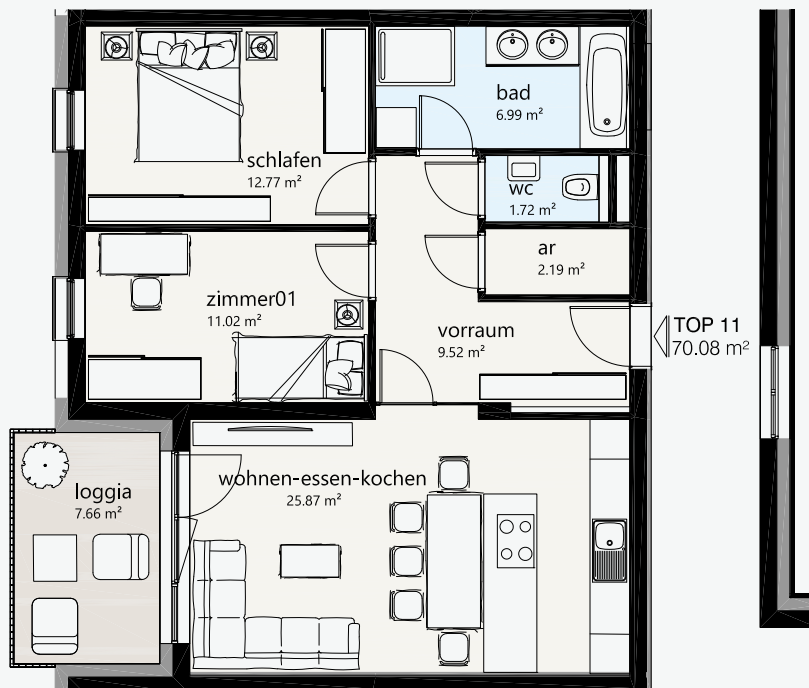

ost-flügel

wohnoase
schörfling

...
wohnen am attersee

top 11 / 1.OG

top 11

zimmer	3
wohnfläche	70.08 m ²
loggia	7.66 m ²
keller	2.89 m ²

die einrichtung und möblierung ist nur symbolisch dargestellt und nicht im kaufpreis enthalten.
die flächenangaben sind gerundet.