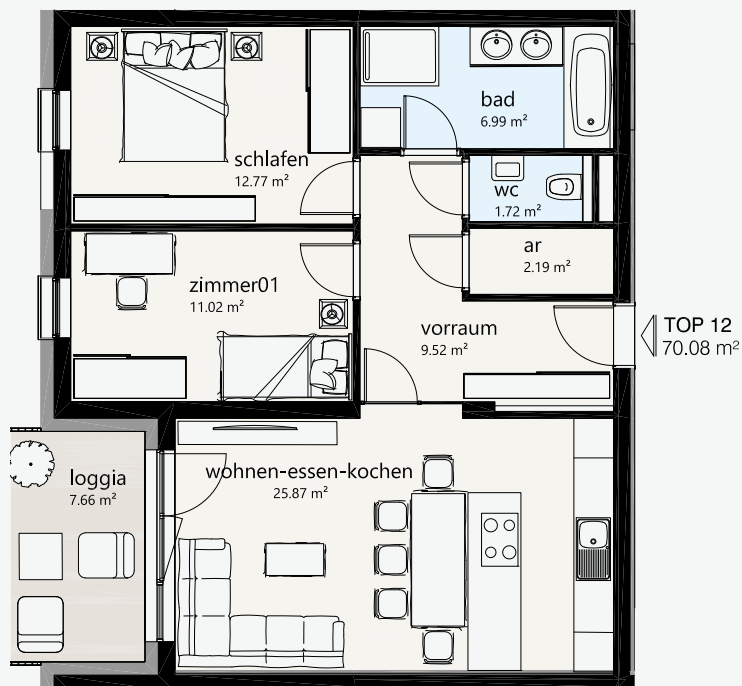

ost-flügel

wohnoase  
schörfling

...  
wohnen am attersee

top 12 / 1.OG

top 12

zimmer	3
wohnfläche	70.08 m <sup>2</sup>
loggia	7.66 m <sup>2</sup>
keller	2.89 m <sup>2</sup>

die einrichtung und möblierung ist nur symbolisch dargestellt und nicht im kaufpreis enthalten.  
die flächenangaben sind gerundet.