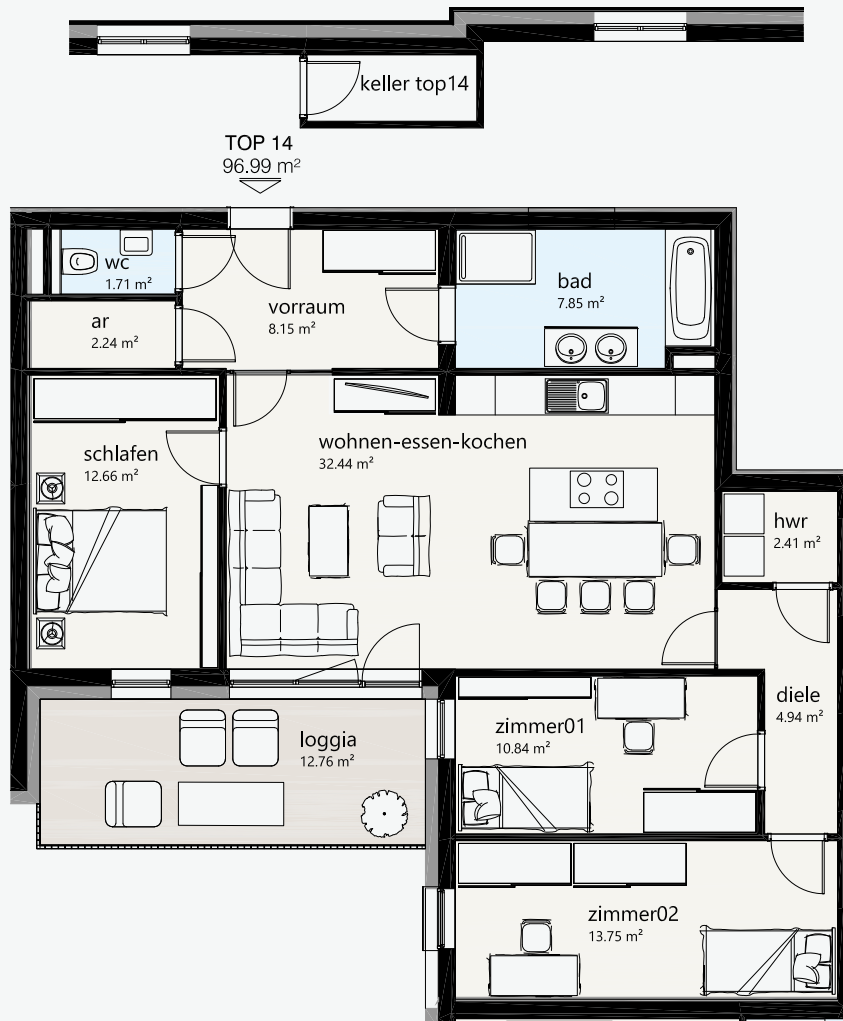

# wohnoase schörfling

...  
wohnen am attersee

west-flügel

top 14 / 2.OG

## top 14

zimmer	4
wohnfläche	96.99 m <sup>2</sup>
loggia	12.76 m <sup>2</sup>
keller	2.57 m <sup>2</sup>

die einrichtung und möblierung ist nur symbolisch dargestellt und nicht im kaufpreis enthalten.  
die flächenangaben sind gerundet.