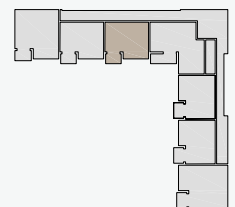

# wohn-oase schörfling

...

wohnen am attersee

west-flügel

top 15 / 2.OG

top 15

|            |                      |
|------------|----------------------|
| zimmer     | 3                    |
| wohnfläche | 70.08 m <sup>2</sup> |
| loggia     | 7.66 m <sup>2</sup>  |
| keller     | 2.71 m <sup>2</sup>  |

die einrichtung und möblierung ist nur symbolisch dargestellt und nicht im kaufpreis enthalten.  
die flächenangaben sind gerundet.