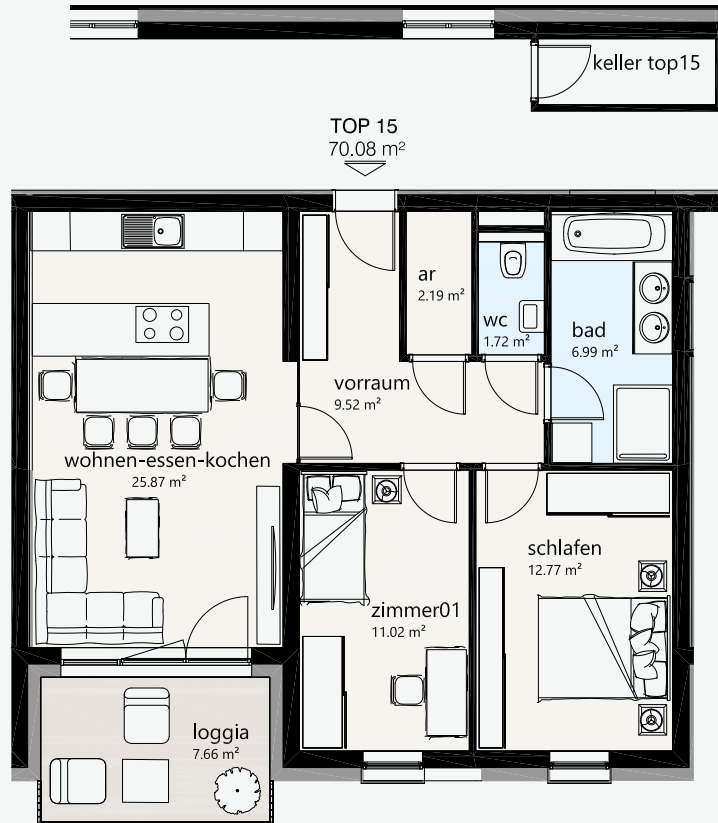

# wohn-oase schörfling

...

wohnen am attersee

west-flügel

top 15 / 2.OG

top 15

|            |                      |
|------------|----------------------|
| zimmer     | 3                    |
| wohnfläche | 70.08 m <sup>2</sup> |
| loggia     | 7.66 m <sup>2</sup>  |
| keller     | 2.71 m <sup>2</sup>  |

die einrichtung und möblierung ist nur symbolisch dargestellt und nicht im kaufpreis enthalten.  
die flächenangaben sind gerundet.