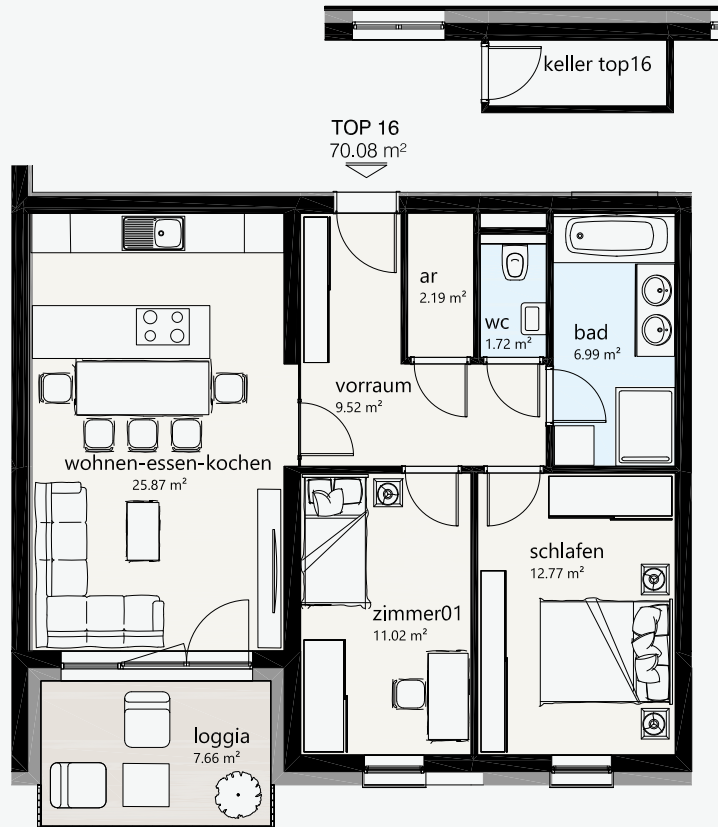

west-flügel

wohnoase
schörfling

...
wohnen am attensee

top 16 / 2.OG

top 16

zimmer	3
wohnfläche	70.08 m ²
loggia	7.66 m ²
keller	2.71 m ²

die einrichtung und möblierung ist nur symbolisch dargestellt und nicht im kaufpreis enthalten.
die flächenangaben sind gerundet.