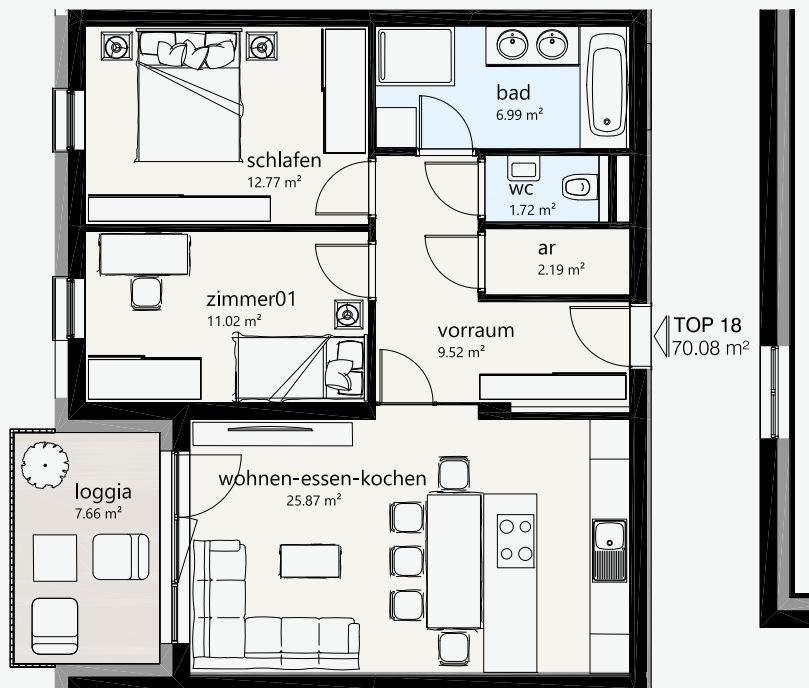

ost-flügel

wohnoase
schörfling

top 18 / 2.OG

...
wohnen am attersee

top 18

zimmer	3
wohnfläche	70.08 m ²
loggia	7.66 m ²
keller	2.89 m ²

die einrichtung und möblierung ist nur symbolisch dargestellt und nicht im kaufpreis enthalten.
die flächenangaben sind gerundet.