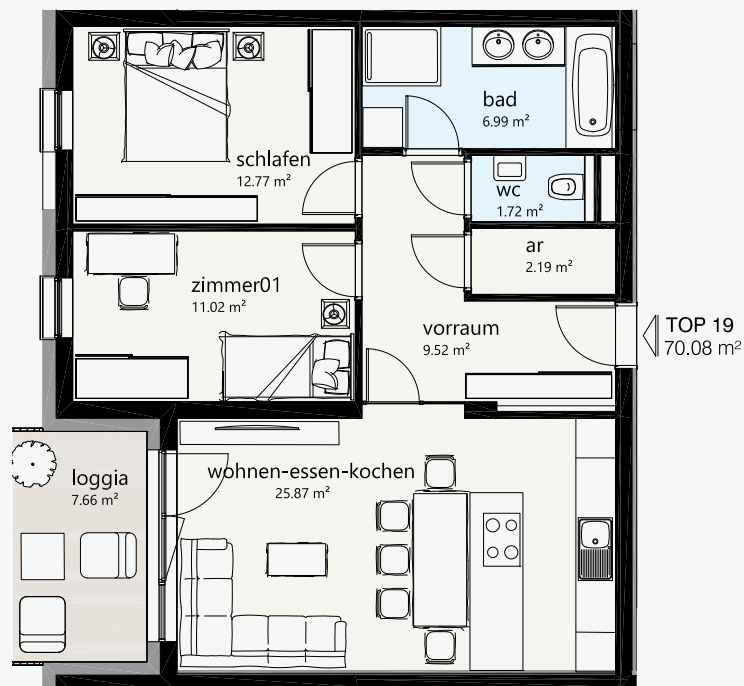

wohn-oase schörfling

...

wohnen am attersee

ost-flügel

top 19 / 2.OG

top 19

zimmer	3
wohnfläche	70.08 m ²
loggia	7.66 m ²
keller	2.89 m ²

die einrichtung und möblierung ist nur symbolisch dargestellt und nicht im kaufpreis enthalten.
die flächenangaben sind gerundet.