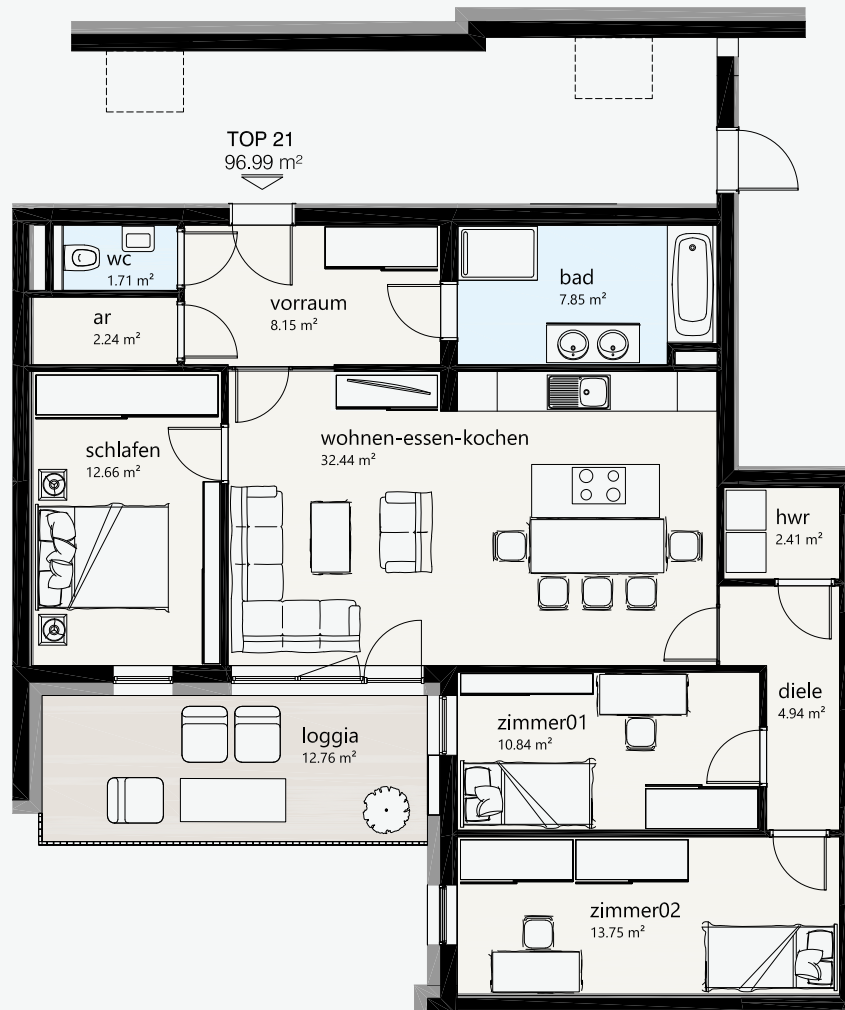

wohnoase schörfling

...

wohnen am attersee

west-flügel

top 21 / DG

top 21

zimmer	4
wohnfläche	96.99 m ²
loggia	12.76 m ²
keller	2.89 m ²

die einrichtung und möblierung ist nur symbolisch dargestellt und nicht im kaufpreis enthalten.
die flächenangaben sind gerundet.