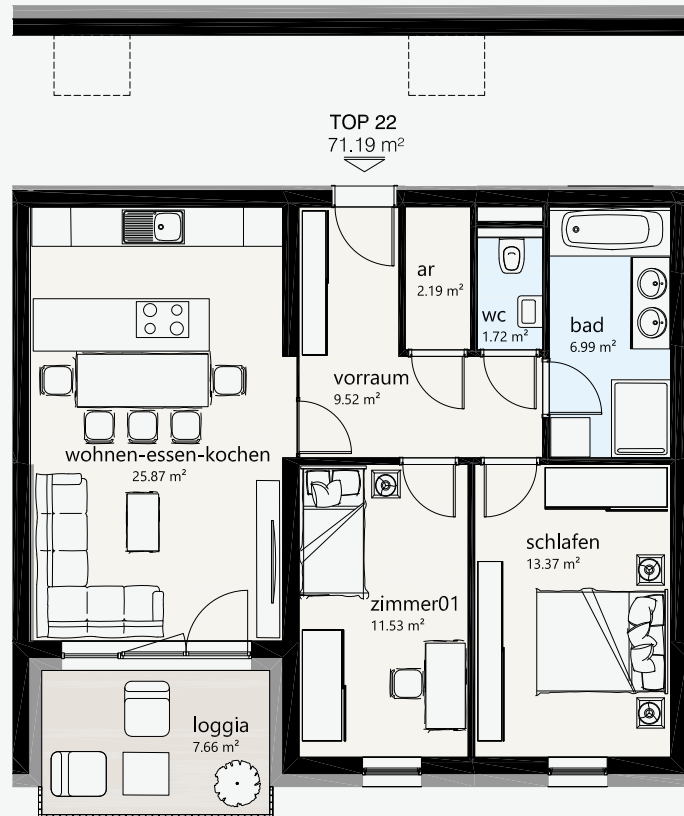

west-flügel

wohn-oase
schörfling

...
wohnen am attersee

top 22 / DG

top 22

zimmer	3
wohnfläche	71.19 m ²
loggia	7.66 m ²
keller	2.89 m ²

die einrichtung und möblierung ist nur symbolisch dargestellt und nicht im kaufpreis enthalten.
die flächenangaben sind gerundet.