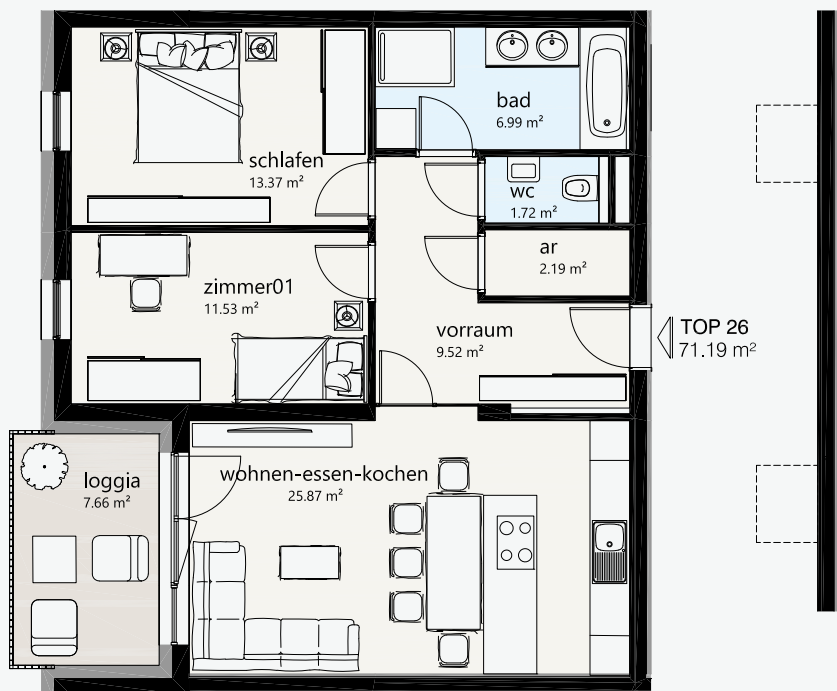

wohn-oase schörfling

...

wohnen am attersee

ost-flügel

top 26 / DG

top 26

zimmer	3
wohnfläche	71.19 m ²
loggia	7.66 m ²
keller	2.89 m ²

die einrichtung und möblierung ist nur symbolisch dargestellt und nicht im kaufpreis enthalten.
die flächenangaben sind gerundet.