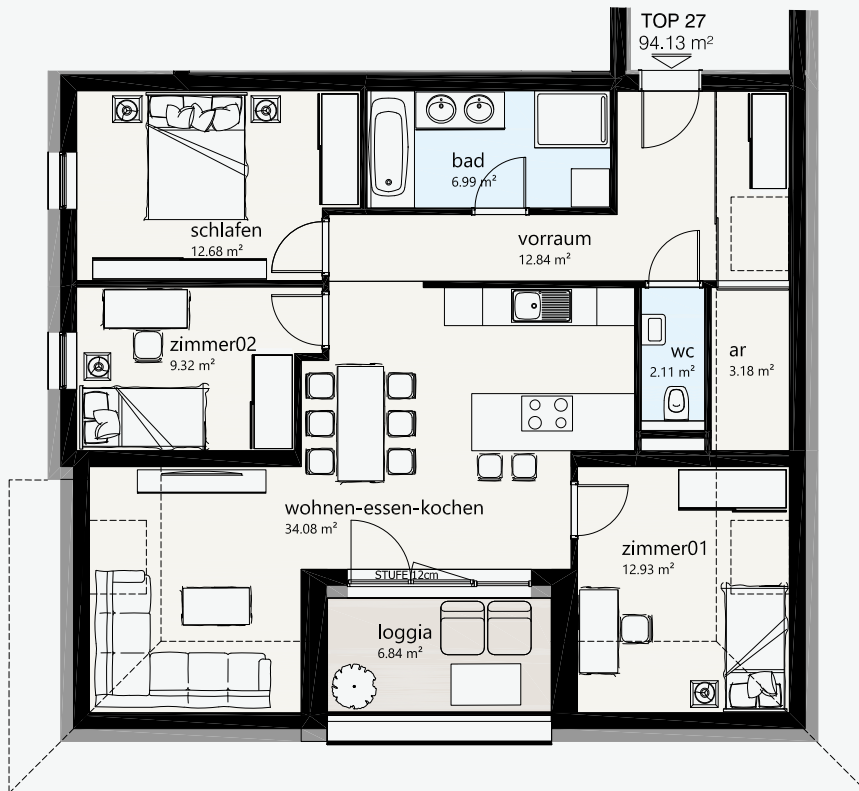

wohnoase schörfling

...

wohnen am attersee

ost-flügel

top 27 / DG

top 27

zimmer	4
wohnfläche	94.13 m ²
loggia	6.84 m ²
keller	2.89 m ²

die einrichtung und möblierung ist nur symbolisch dargestellt und nicht im kaufpreis enthalten.
die flächenangaben sind gerundet.